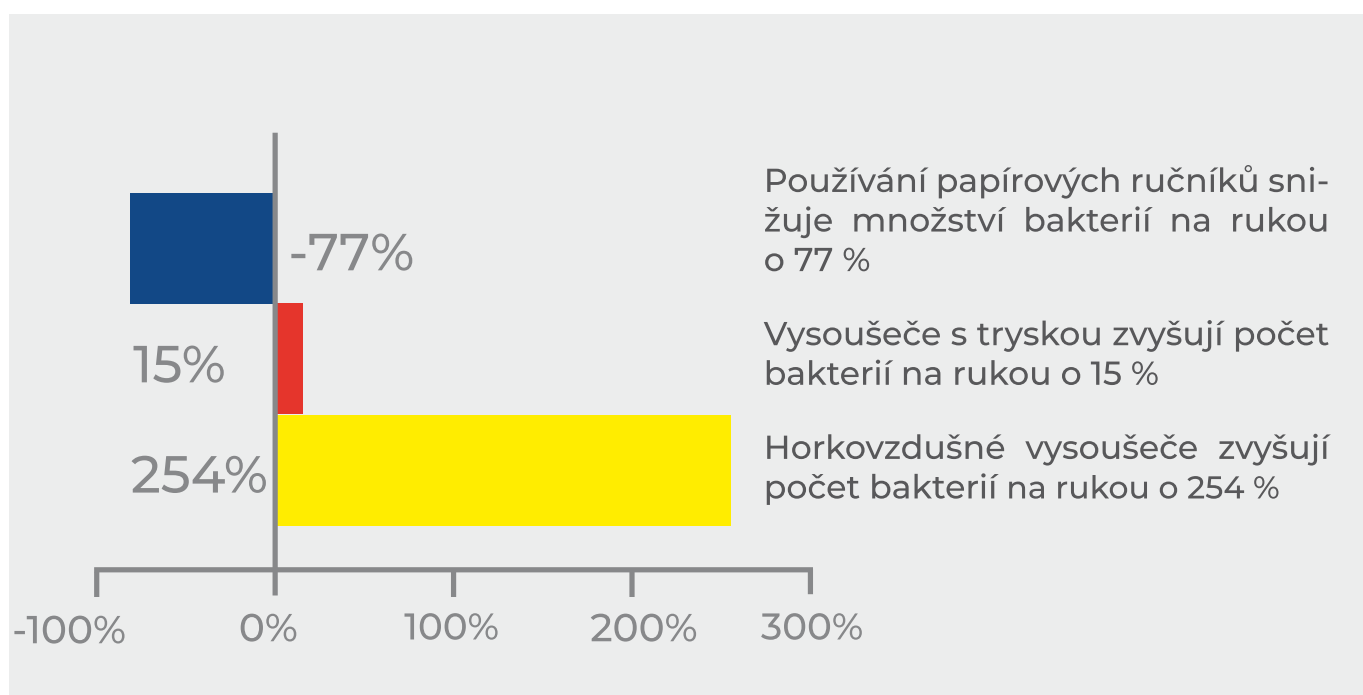

- Nejvyšší kvalita provedení
- Velmi pevné za mokra
- Komfortní a savé
- Univerzálnost použití

020404

EXCLUSIVE

020404	ROLL AUTOMATIC 150 primaSOFT	Extra ○	celulóza	✓	20,6/ø 17	150	2	3,8/17	6/55	330
020405	ROLL AUTOMATIC 300 primaSOFT	Extra ○	celulóza	X	20/ø 19	300	1	4,6/19	6/48	288