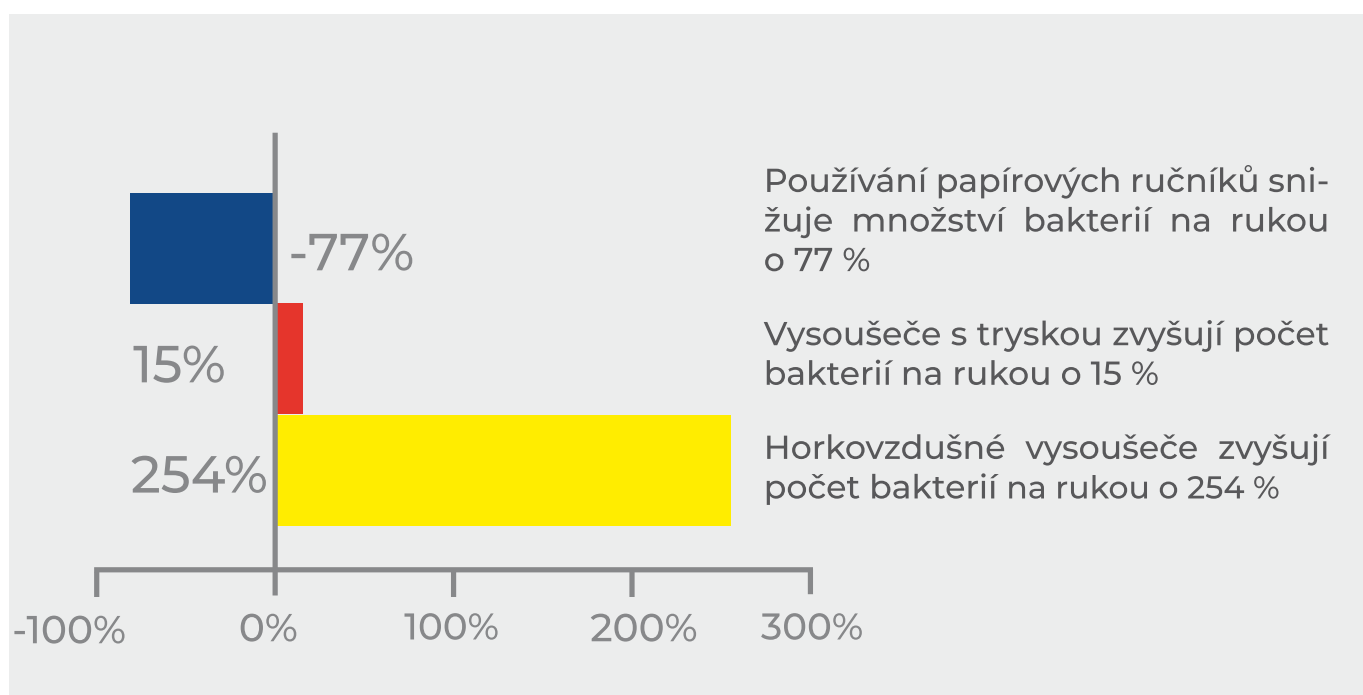

RUČNÍKY V ROLI AUTOCUT

- Nejvyšší kvalita provedení
- Velmi pevné za mokra
- Komfortní a savé
- Univerzálnost použití

020404

EXCLUSIVE

| | | | | | | | | | | |
|---------------|---------------------------------|---------|----------|---|-----------|-----|---|--------|------|-----|
| 020404 | ROLL AUTOMATIC 150 primaSOFT | Extra ○ | celulóza | ✓ | 20,6/ø 17 | 150 | 2 | 3,8/17 | 6/55 | 330 |
| 020405 | ROLL AUTOMATIC 300 primaSOFT | Extra ○ | celulóza | X | 20/ø 19 | 300 | 1 | 4,6/19 | 6/48 | 288 |